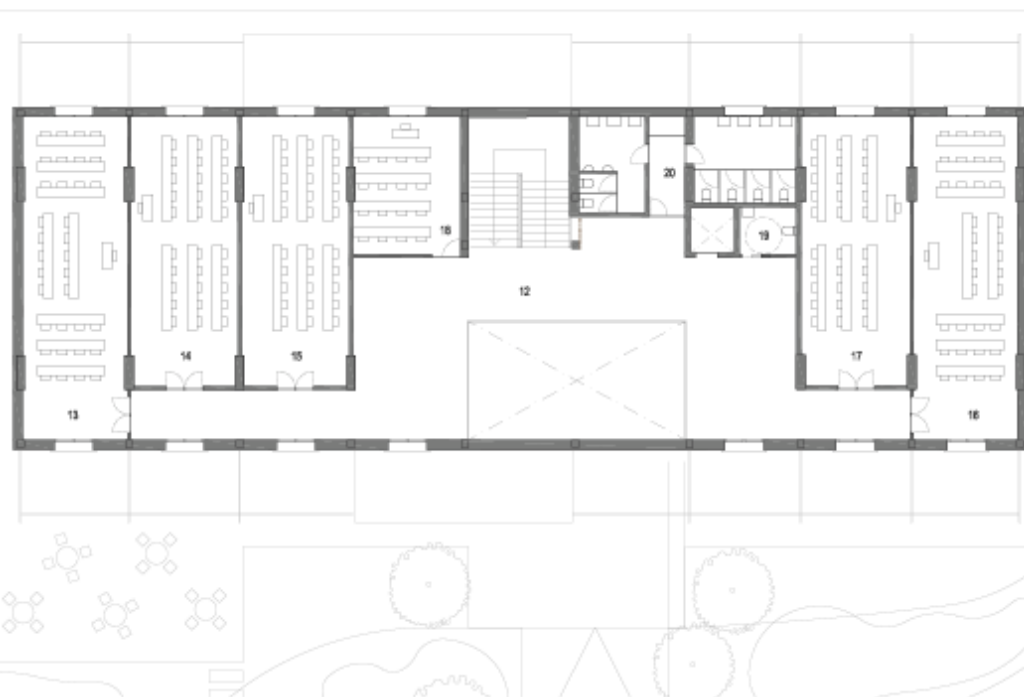

ESCUELA UNIVERSITARIA DE TURISMO Y RESIDENCIA DE ESTUDIANTES

MASTERPLAN. PLANTA Esc. 1/200

ESCUELA UNIVERSITARIA DE TURISMO. PLANTA BAJA Esc. 1/100

1. Vestíbulo
2. Secretaría recepción
3. Sala profesores
4. Biblioteca
5. Aseos biblioteca
6. Almacén
7. Aula informática
8. Aula
9. Aula
10. Aseos accesible
11. Aseos estudiantes

ESCUELA UNIVERSITARIA DE TURISMO. PLANTA ÁTICO Esc. 1/100

- 21. Distribuidor
- 22. Sala reuniones profesores
- 23. Despacho doble profesores
- 24. Despacho doble profesores
- 25. Despacho doble profesores
- 26. Despacho doble profesores
- 27. Despacho doble profesores
- 28. Despacho doble profesores
- 29. Sala de estudio
- 30. Aseos estudiantes

ESCUELA UNIVERSITARIA DE TURISMO. PLANTA PRIMERA Esc. 1/100

- 12. Distribuidor
- 13. Aula
- 14. Aula
- 15. Aula
- 16. Aula
- 17. Aula
- 18. Aula seminario
- 19. Aseo accesible
- 20. Aseos estudiantes

1. Vestíbulo
2. Habitación doble - 12 unidades
3. Aseos
4. Oficina
5. Almacén