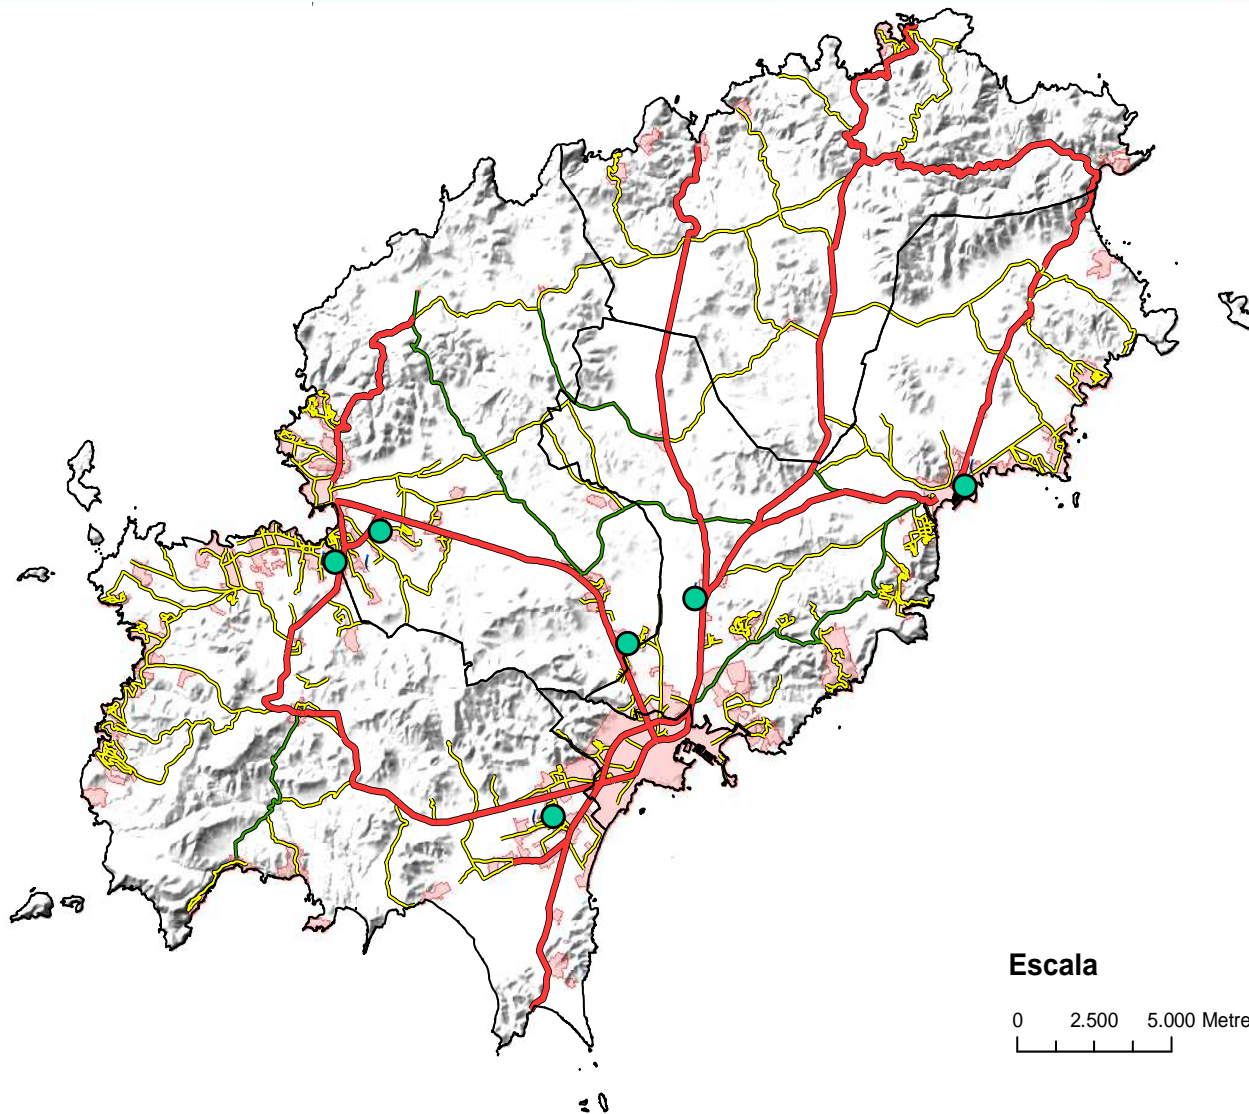

Distribució

Xarxa de Deixalleries d'Eivissa

UNIÓ EUROPEA
FONS DE COHESIÓ

La Unió Europea mitjançant els Fons de Cohesió cofinança la construcció de les deixalleries amb una taxa màxima del 80% del total de l'import d'execució