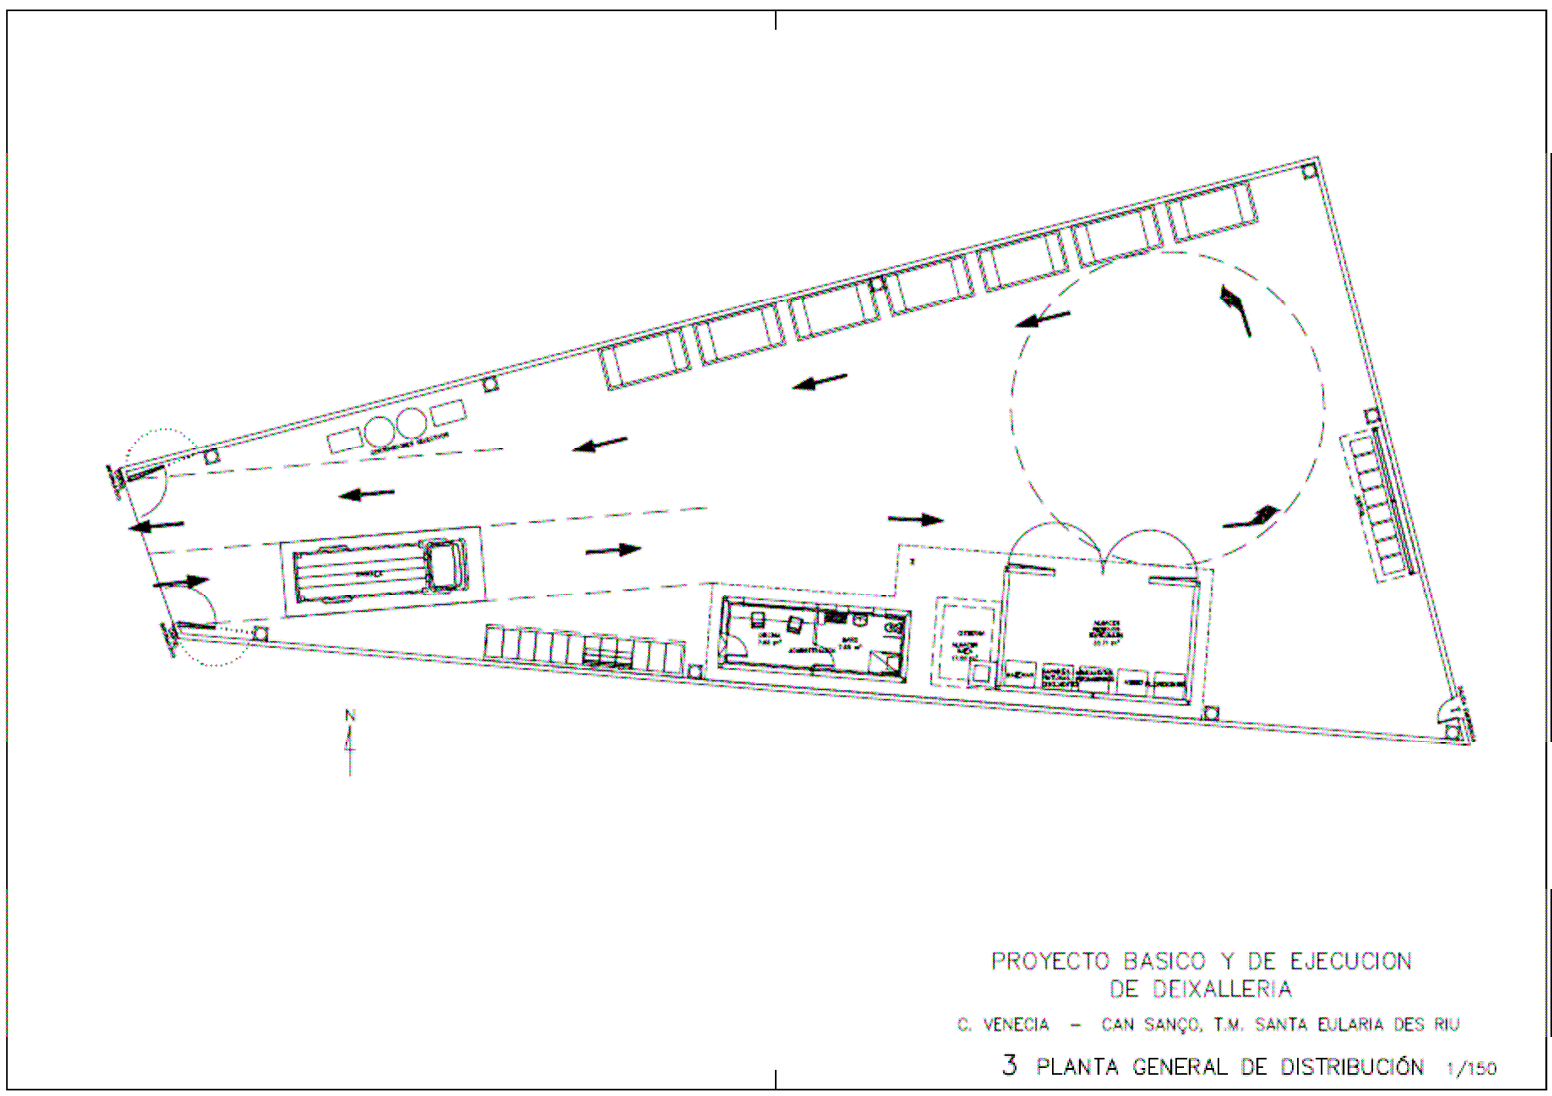

PLÀNOLS: Can Sançò