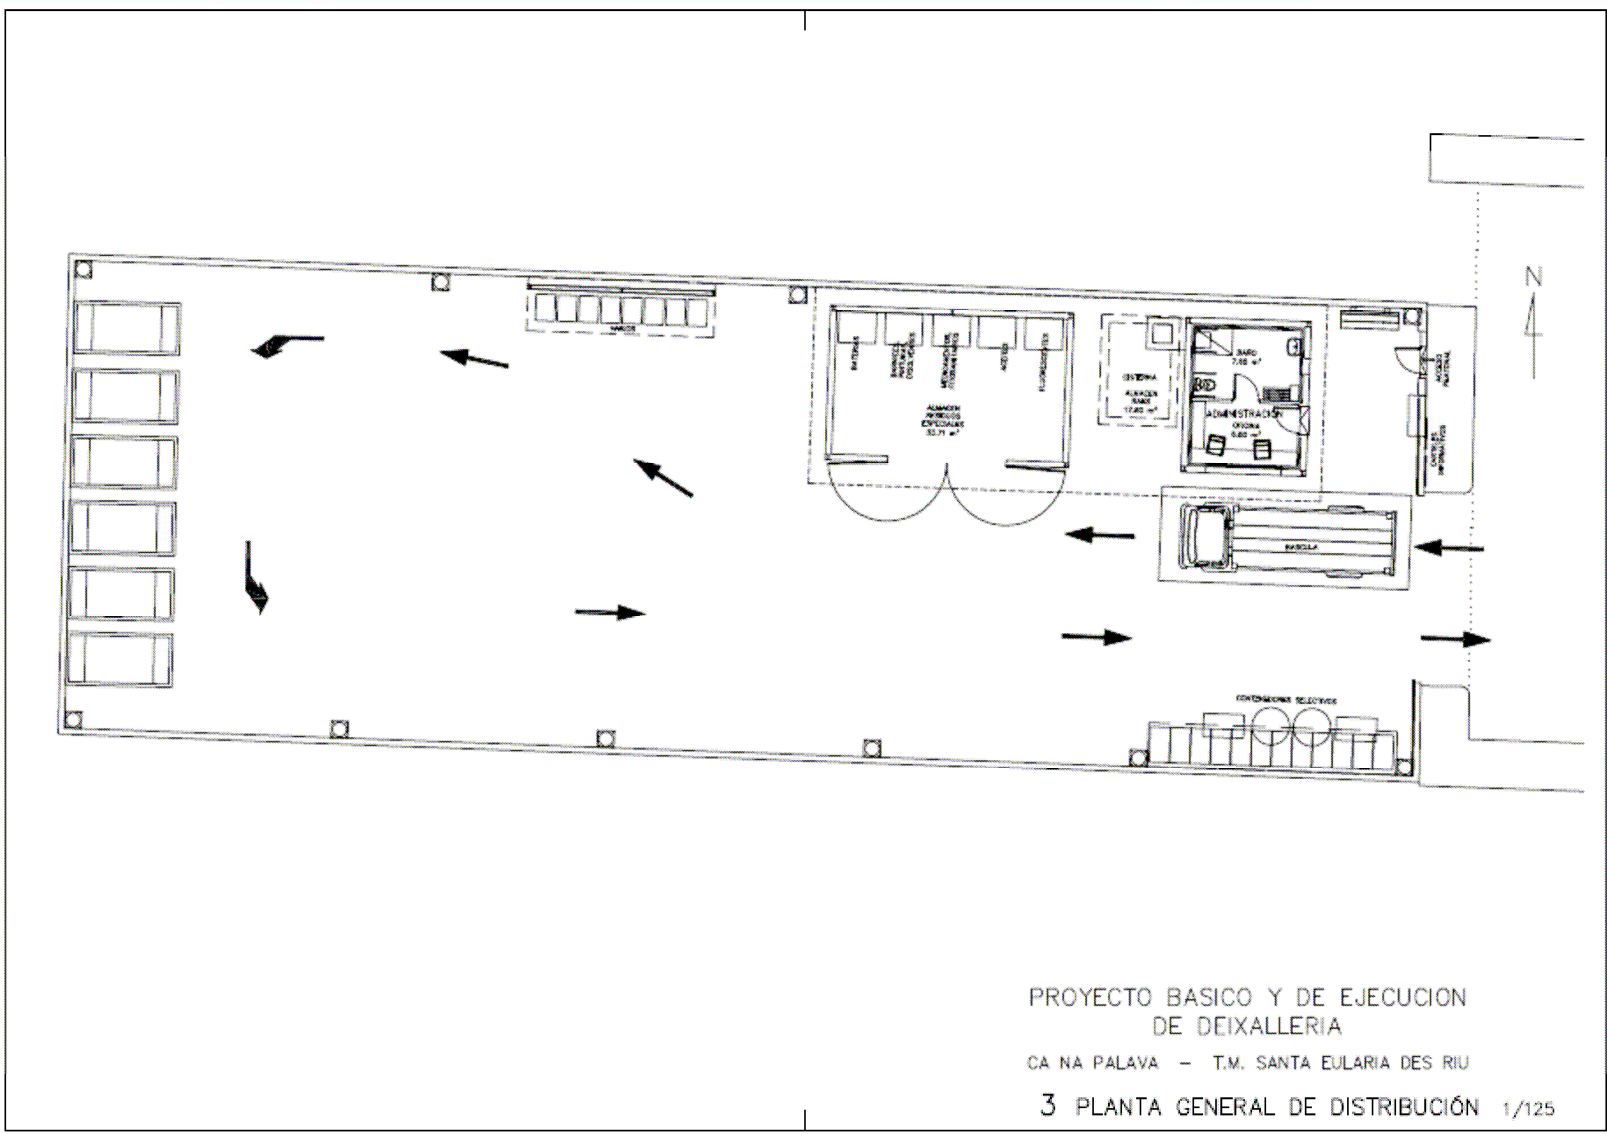

PLÀNOLS: Ca na Palava