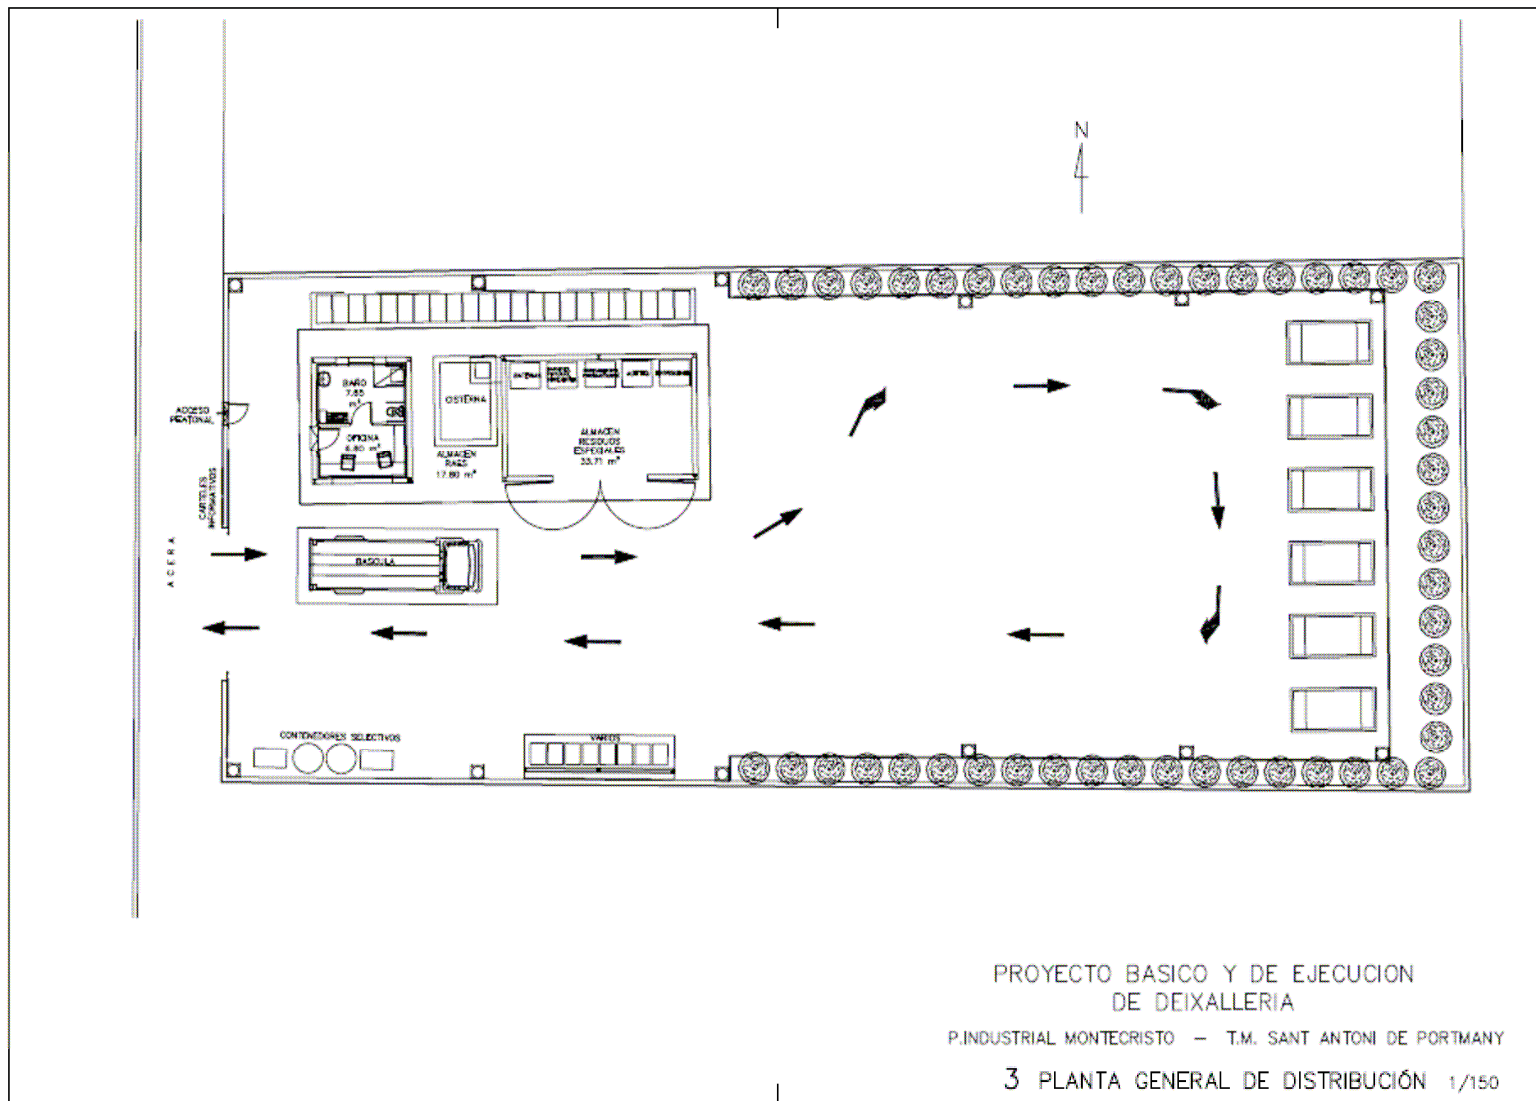

PLÀNOLS: Cor de Jesús ("Montecristo")

Xarxa de Deixalleries d'Eivissa