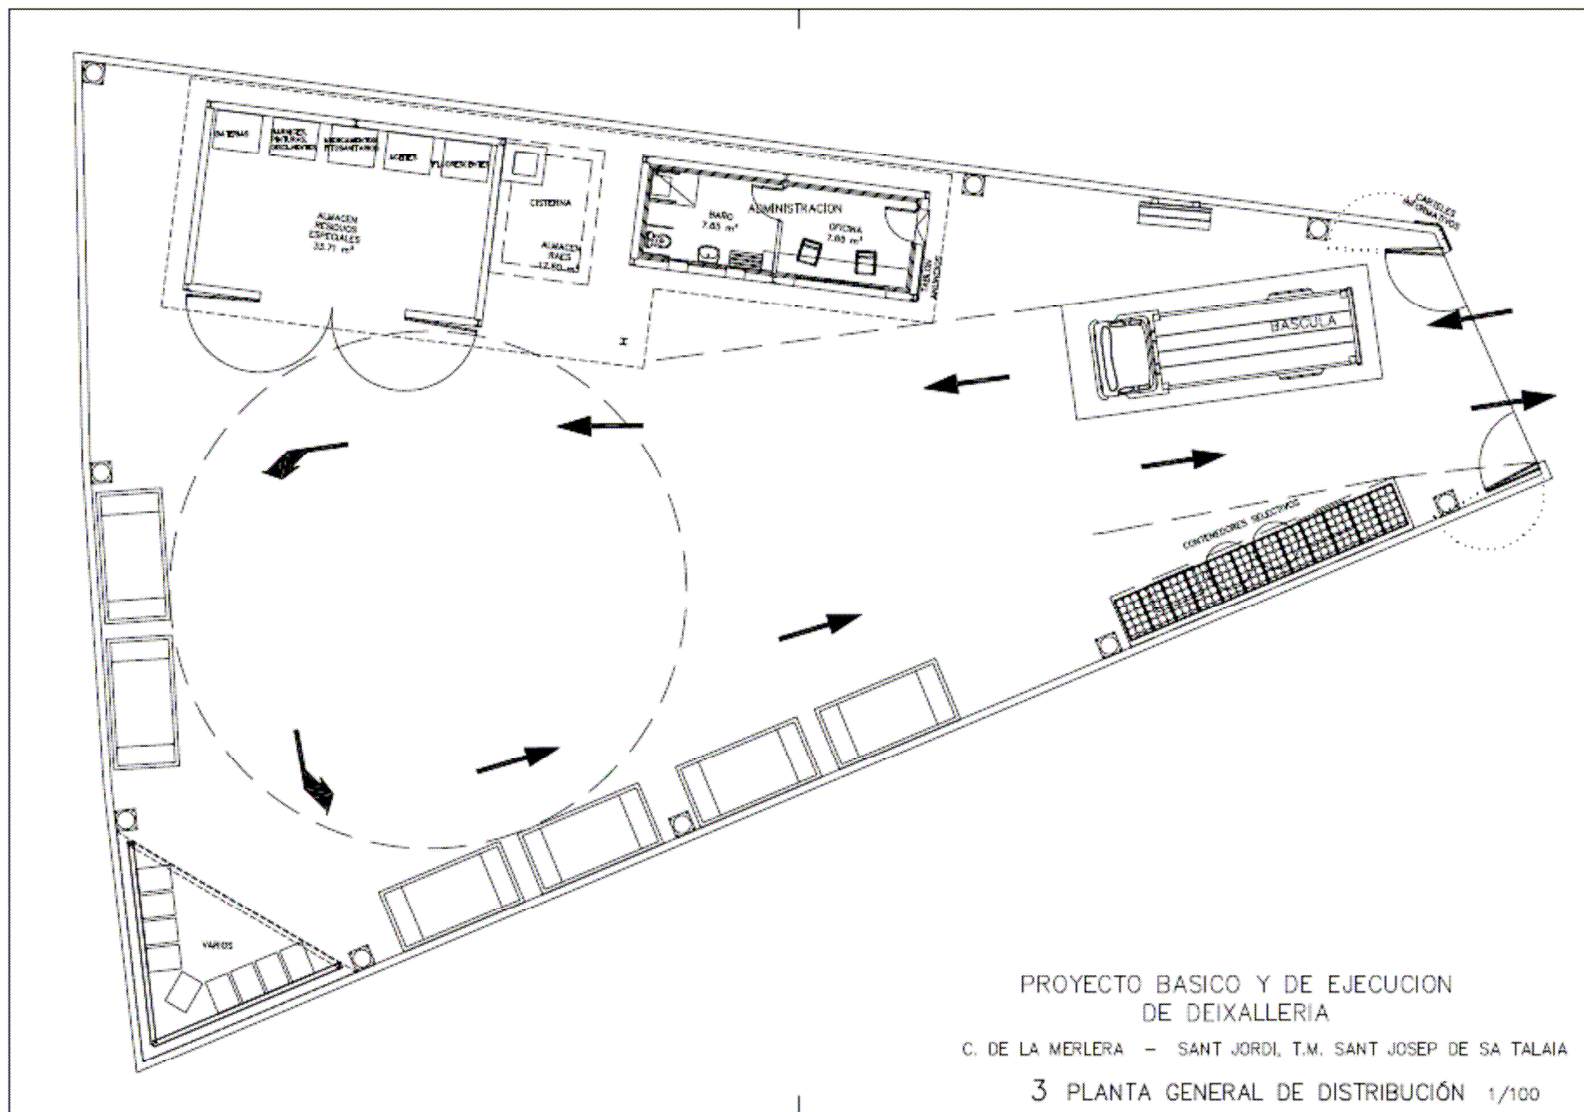

PLÀNOLS: Can Guerxo

PROYECTO BASICO Y DE EJECUCION
DE DEIXALLERIA
C. DE LA MERLERA - SANT JORDI, T.M. SANT JOSEP DE SA TALAIA
3 PLANTA GENERAL DE DISTRIBUCIÓN 1/100