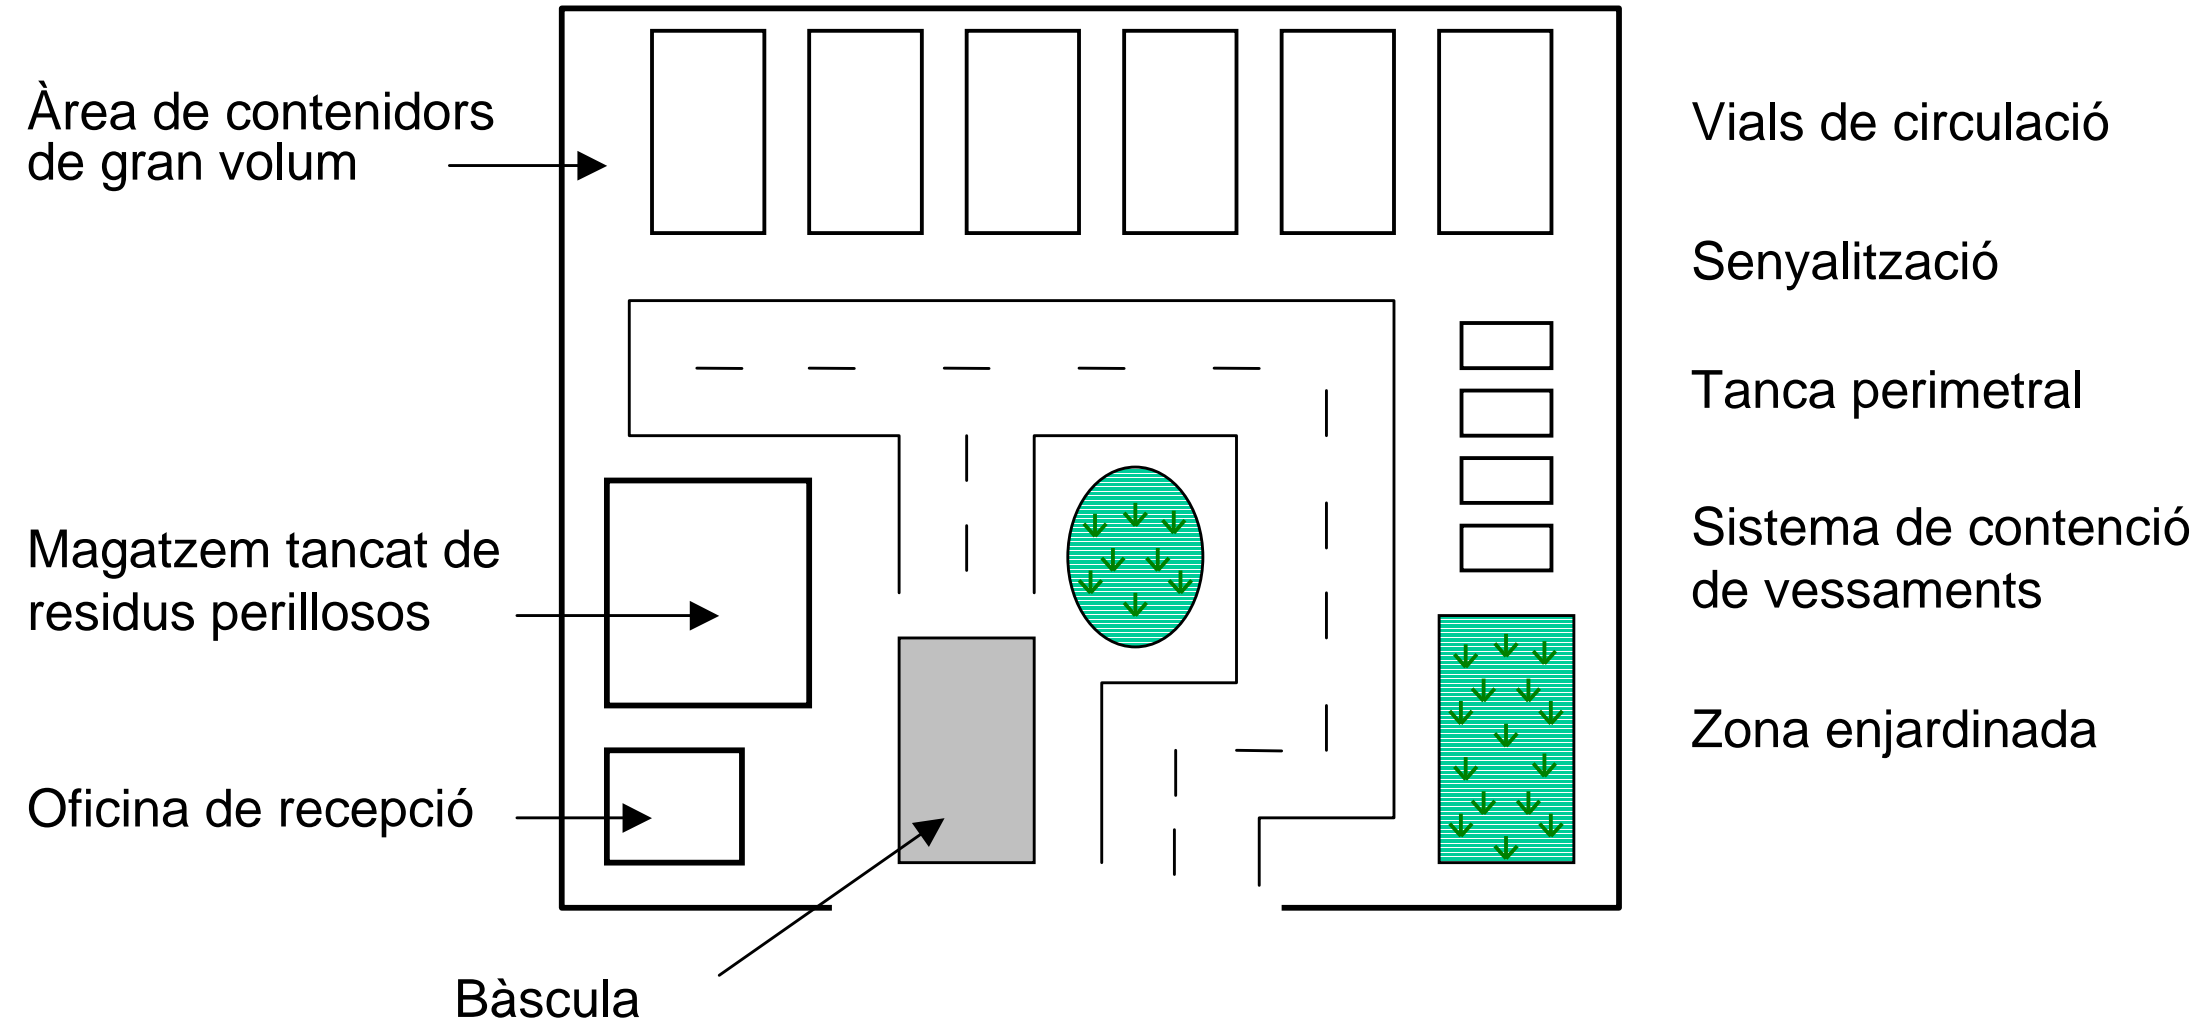

Elements bàsics d'una deixalleria